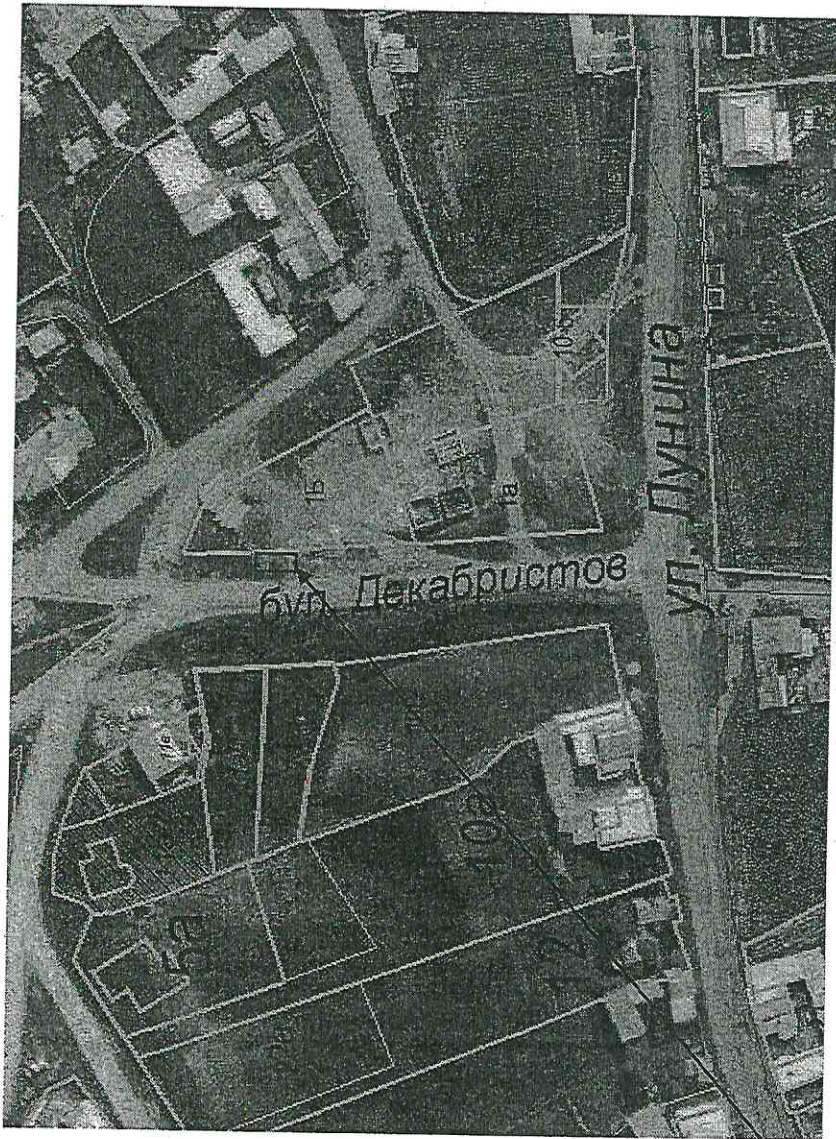

32

Иркутская область,
Иркутский район,
с. Урик, ул. б-р
Декабристов, 48 А/1.
географические
координаты:
52°27'32.78"С
104°14'18.72"В

Место (площадка) накопления ТКО